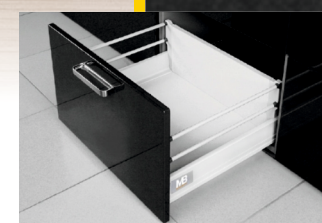

## РУЧКИ

VersoMebel

СТОЛешНИЦЫ

СИСТЕМЫ  
ВЫДВИЖЕНИЯ

MODERN BOX

MODERN BOX без релинга  
белый

MODERN BOX с одним релингом  
белый

MODERN BOX с двумя релингами  
белый