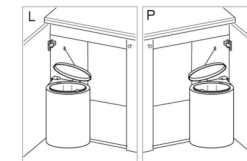

- универсальная корзина в шкаф от 400 мм
- возможность установки на правую и левую стороны
- корпус - нержавеющая сталь
- вкладыш - пластмасса, 11 литров