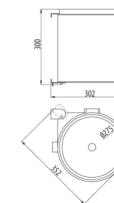

### Выдвижная корзина

- боковое крепление
- на шариковых направляющих
- полное выдвижение
- с доводчиком

высота 504мм  
глубина 450  
ширина 150 мм, 200 мм  
хром

### Карго

- нижнее крепление
- полное выдвижение
- с доводчиком

высота 557мм  
глубина 478  
ширина 300 мм  
хром

## ЭЛЕМЕНТЫ ВНУТРЕННЕГО НАПОЛНЕНИЯ

Сушка

ширина 40, 50, 60, 70, 80, 90 мм  
белый

Сушка

ширина 50, 60, 70, 80, 90 мм  
хром

Лотки для приборов

ширина 30, 40, 50, 60, 70 мм  
белый, серый

Корзина мусорная CIRKA

## ПРОФИЛЬ К СТОЛЕШНИЦЕ

высота 38 мм

Профиль торцевой (левый/правый)

Профиль 90°

Профиль щелевой