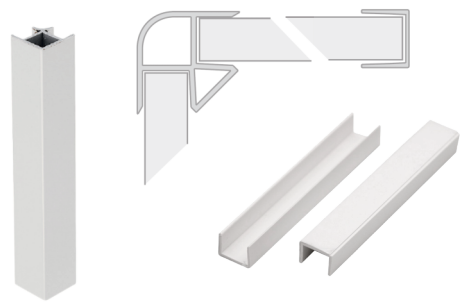

## РУЧКИ

VersoMebel

СТОЛешНИЦЫ

СИСТЕМЫ  
ВЫДВИЖЕНИЯ

MODERN BOX

MODERN BOX без релинга  
белый

MODERN BOX с одним релингом  
белый

MODERN BOX с двумя релингами  
белый

TANDEMBOX

TANDEMBOX без релинга  
белый

TANDEMBOX с одним релингом  
белый

TANDEMBOX с дву  
белый

ЦОКОЛЬ И ЭЛЕМЕНТЫ

Угловой элемент 90°  
белый, металл

Заглушка  
белый, металл

Цоколь пластиковый  
высота 100 мм  
белый, металл

## ЭЛЕМЕНТЫ ВНУТРЕННЕГО НАПОЛНЕНИЯ

Сушка

ширина 40, 50, 60, 70, 80, 90 мм  
белый

Сушка

ширина 50, 60, 70, 80, 90 мм  
хром

Лотки для приборов

ширина 30, 40, 50, 60, 70 мм  
белый, серый

Корзина мусорная CIRKA