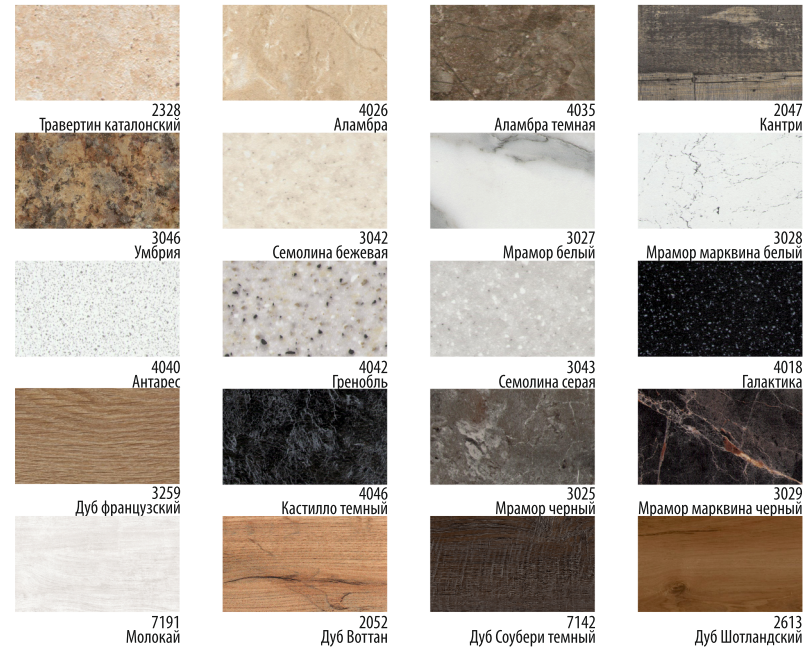

Отбортовка

матовый металл