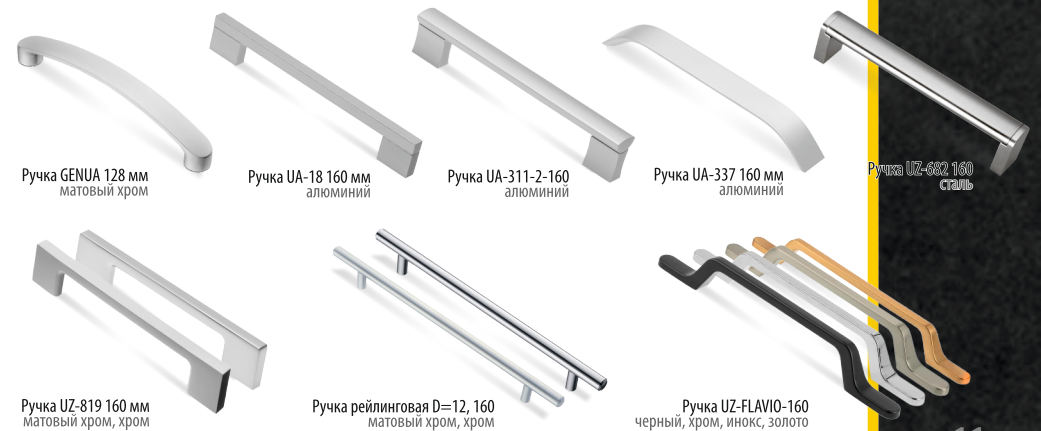

РУЧКИ

VersoMebel

СТОЛешНИЦЫ